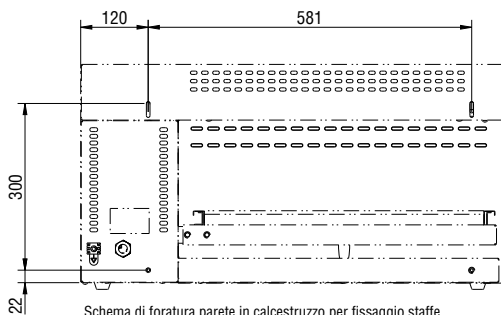

283016 (E0UUBDBOMOA) 380/415 V/3N ph/50/60 Hz

Effekt, max:

4 kW

Viktig information

Ytermått, bredd

759 mm

Ytermått, djup

484 mm

Ytermått, höjd

404 mm

Nettovikt:

ISO 9001 kg

Antal hyllnivåer

6

Front

Sida

EI = Elektrisk anslutning

Baksida

Schema di foratura parete in calcestruzzo per fissaggio staffe
Diagram for drilling cement walls for the fastening of brackets
Schema für Betonwandbohrungen zur Befestigung der Wandhalterungen
Schéma de perçage de la paroi en béton pour fixer les étriers
Esquema de perforación de la pared de hormigón para fijación soportes