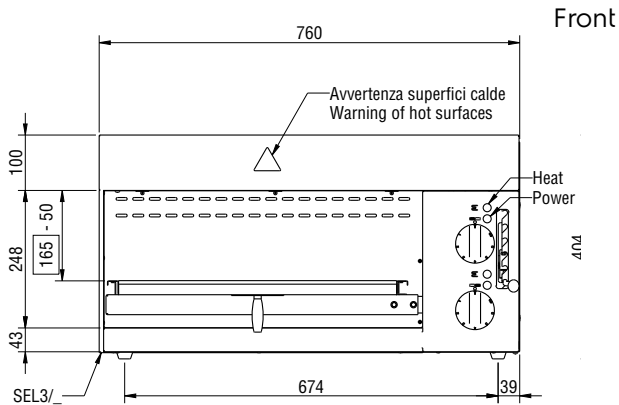

283016 (E0UUBDBOMOA) 380/415 V/3N ph/50/60 Hz

Effekt, max:

4 kW

Viktig information

Ytermått, bredd

759 mm

Ytermått, djup

484 mm

Ytermått, höjd

404 mm

Nettovikt:

ISO 9001 kg

Antal hyllnivåer

6

Front

Sida

EI = Elektrisk anslutning

Baksida

Schema di foratura parete in calcestruzzo per fissaggio staffe
Diagram for drilling cement walls for the fastening of brackets
Schema für Betonwandbohrungen zur Befestigung der Wandhalterungen
Schéma de perçage de la paroi en béton pour fixer les étriers
Esquema de perforación de la pared de hormigón para fijación soportes