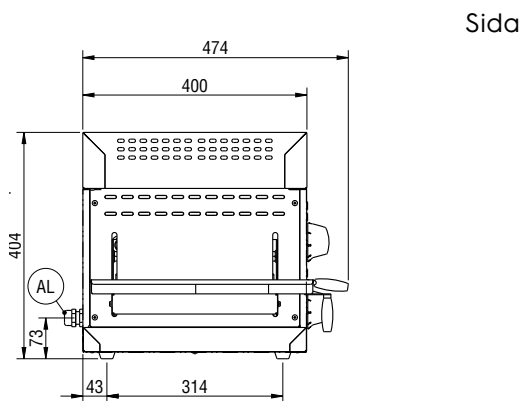

283016 (E0UUBDBOMOA) 380/415 V/3N ph/50/60 Hz

Effekt, max:

4 kW

Viktig information

Ytermått, bredd

759 mm

Ytermått, djup

484 mm

Ytermått, höjd

404 mm

Nettovikt:

ISO 9001 kg

Antal hyllnivåer

6

Front

Sida